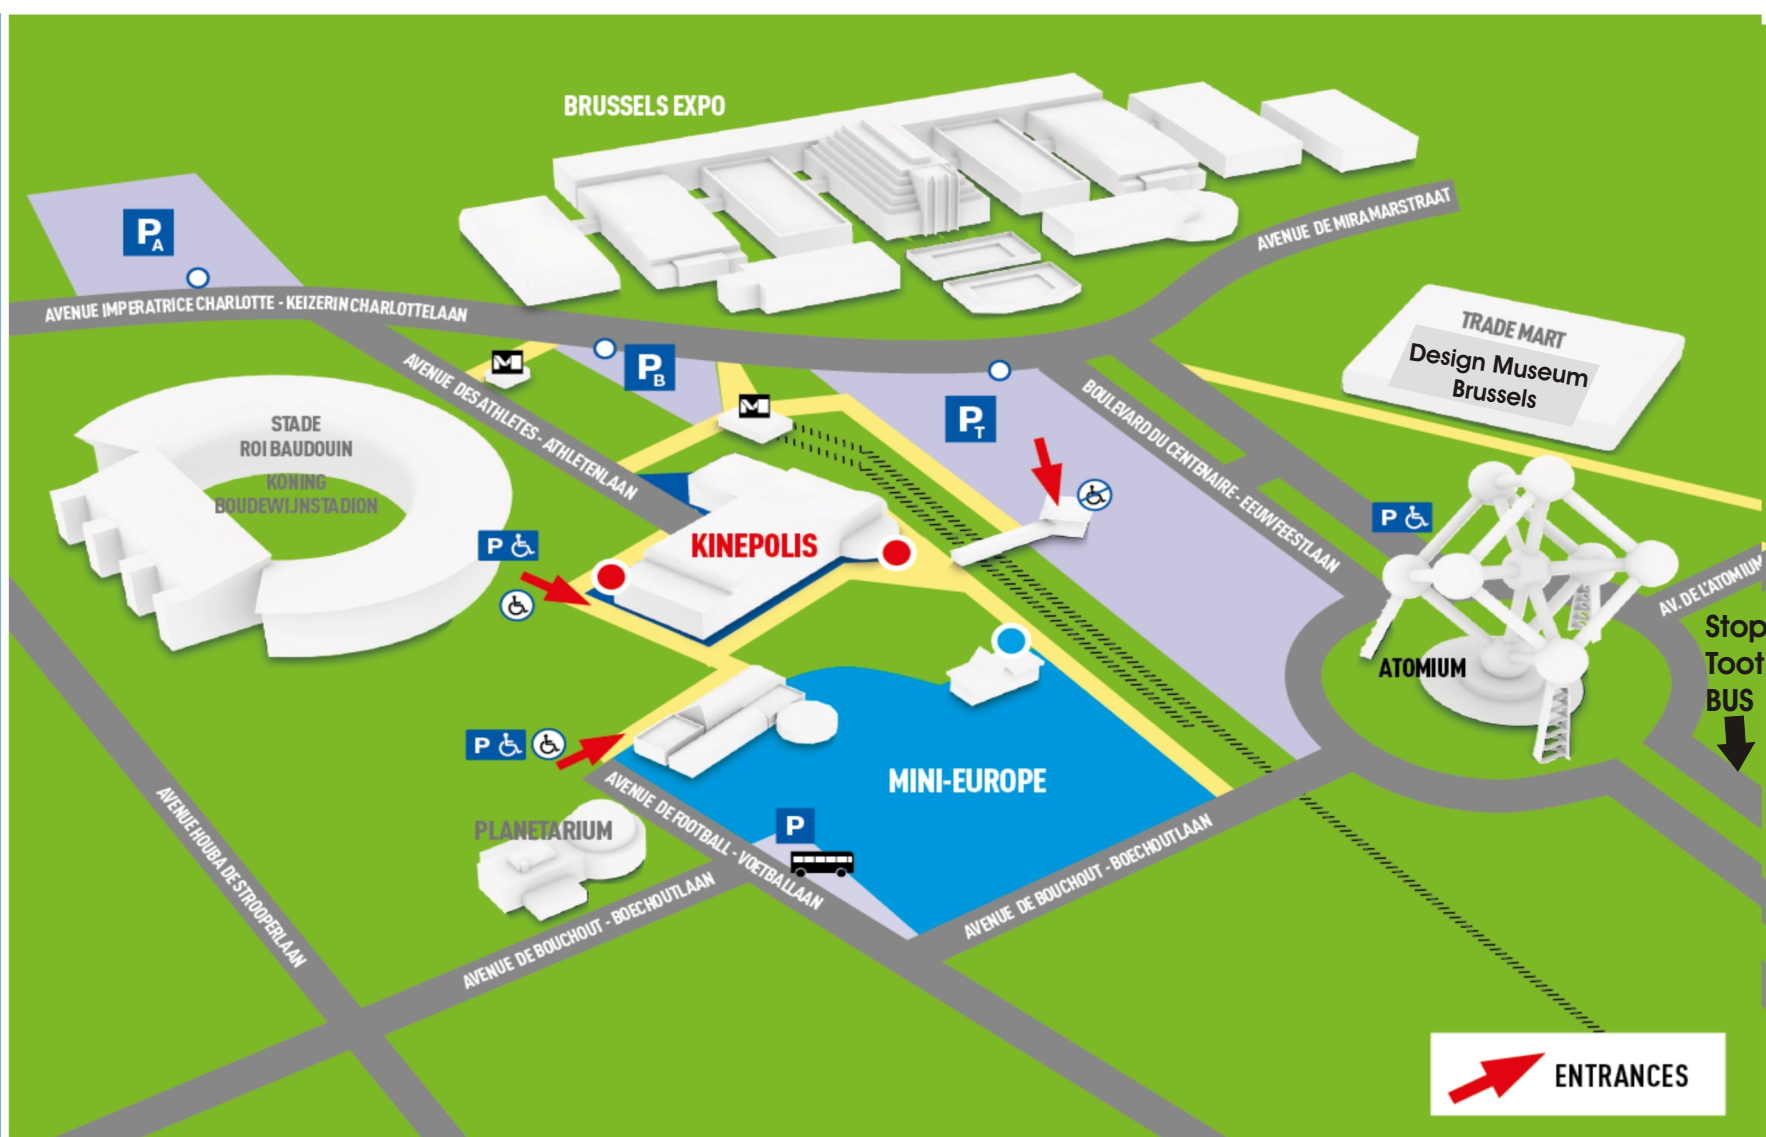

INFO

P

TBA

10 € / JOUR
10 € / DAG
10 € / DAILY

P

GRATUIT EN RUE
GRATIS IN DE STRATEN
FREE IN THE STREETS

 **PARKING
AUTO**

 **INGANG / ENTRÉE / ENTRY**

Lundi au dimanche
(jours fériés inclus)

Parking T,B,A : 10€/jour
En rue : 2-3€/heure

Maandag tot zondag
(wettelijk feestdagen incl.)

Parking T,B,A : 10€/dag
Op straat : 2-3€/uur

Monday to Sunday
(public holidays incl.)

Parking T,B,A : 10€/day
Op straat : 2-3€/hour

 **METRO**

 **PARKING
BUS**

  **TOEGANG
ACCÈS
ACCESS**

 **INGANG
ENTRÉE KINÉPOLIS
ENTRY**

 **INGANG
ENTRÉE
MINI-EUROPE
ENTRY**